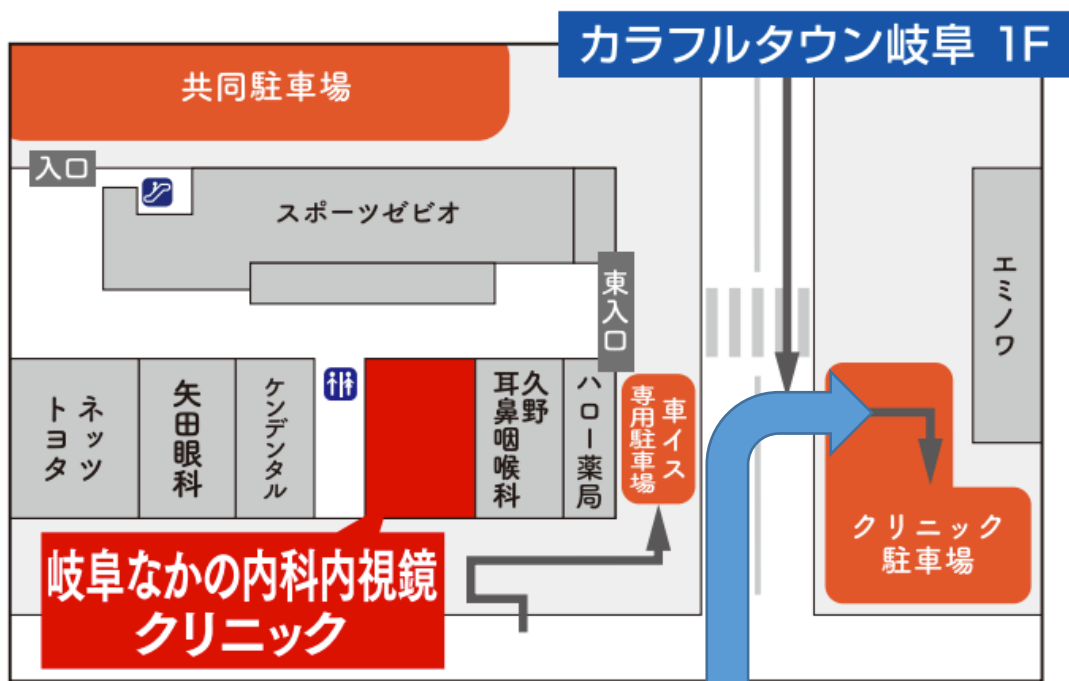

カラフルタウン岐阜

岐阜なかの内科
内視鏡クリニック
東入口すぐ・クリニックモール

フード
テラス

ゼビオ

東入口

AUTO MALL
オートモール

W/C

クリニックモール

Clinic Mall

AM 10:00までは

◀ **東入口** (AM 8:55に開錠)

しか開いておりません
のでご注意ください。

東入口ご利用時には カラフルタウン エミノワ 駐車場が便利です

東入口ご利用時には カラフルタウン エミノワ 駐車場が便利です

東入口ご利用時には カラフルタウン エミノワ 駐車場が便利です