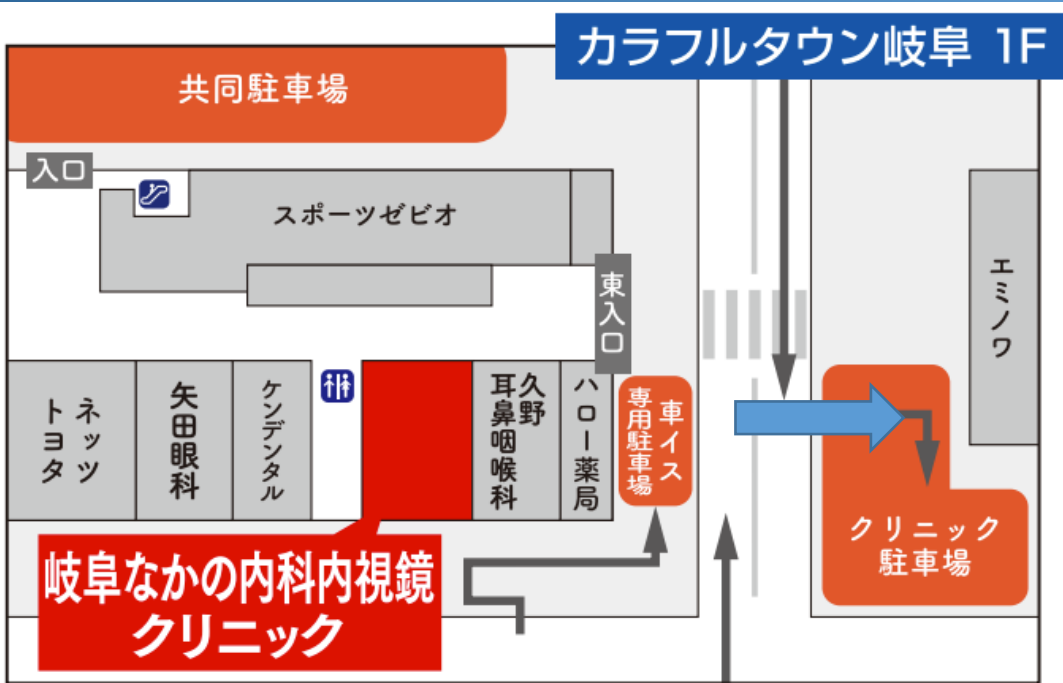

カラフルタウン岐阜

岐阜なかの内科
内視鏡クリニック
東入口すぐ・クリニックモール

フード
テラス

ゼビオ

東入口

AUTO MALL
オートモール

W/C

クリニックモール

Clinic Mall

AM 10:00までは

◀ **東入口** (AM 8:55に開錠)

しか開いておりません
のでご注意ください。

東入口ご利用時には カラフルタウン エミノワ 駐車場が便利です

東入口ご利用時には カラフルタウン エミノワ 駐車場が便利です

東入口ご利用時には カラフルタウン エミノワ 駐車場が便利です